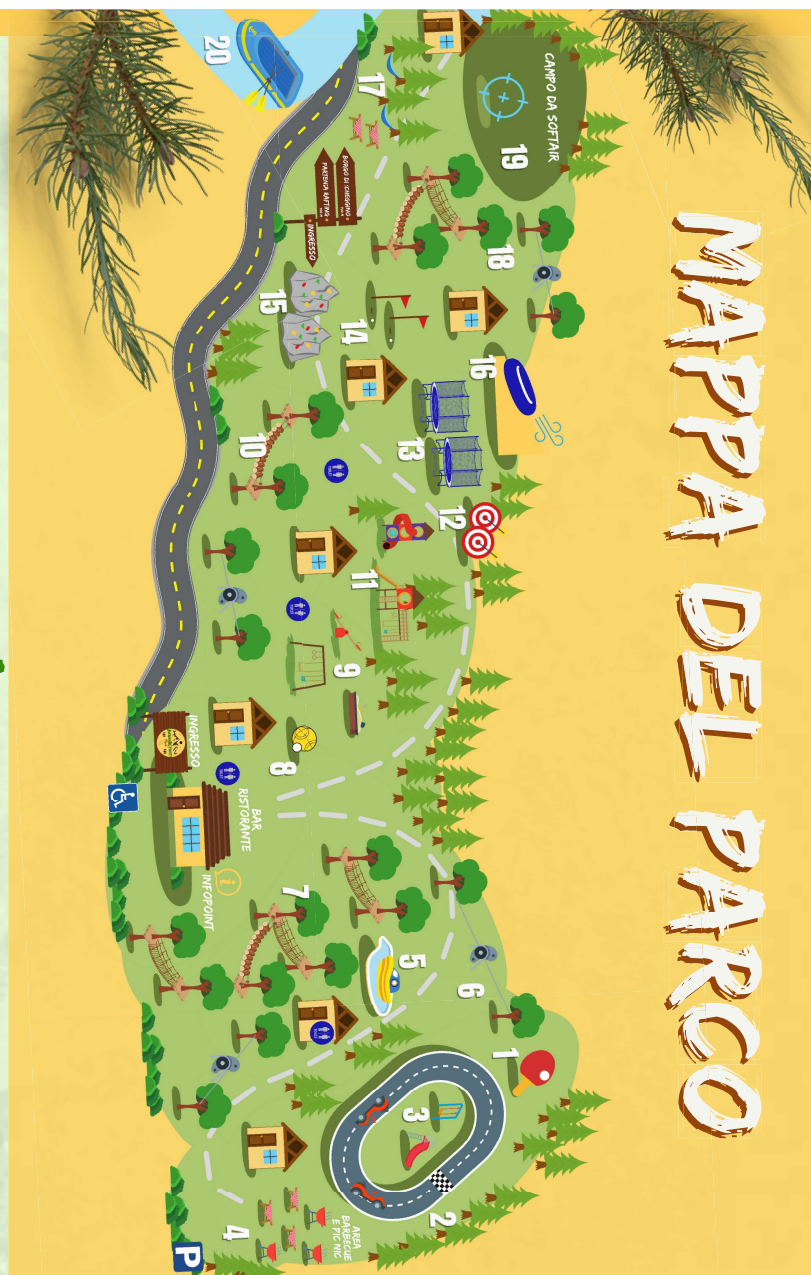

LE RICCHEZZE DELL'UMBRIA

Nei dintorni il territorio offre infinite possibilità: da Spoleto, Assisi e Perugia con i loro straordinari patrimoni artistici e culturali, alle Cascate delle Marmore che garantiranno uno spettacolo naturale unico e irrinunciabile. Come rinunciare poi a un tour gastronomico a Norcia? Non resta che scoprire le mille ricchezze dell'Umbria!

CONTATTACI

- Strada Valcasana - Scheggino (PG)
- 0743618005 Whatsapp 3297572839
- info@umbriactivitypark.it
- www.umbriactivitypark.it